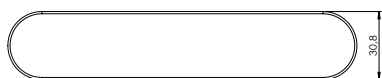

AVUS ONE

Samtgrau, Graphitschwarz

GRIFFWERK Türdrückergarnitur geeignet für den Einsatz im Privatbereich

- Drücker einseitig festdrehbar gelagert auf verdeckter Rosette mit integriertem Hochhalte Mechanismus
- Im Griff integrierte einseitige Verriegelungsmechanik mit Notentriegelung, mit Standard-Einsteckschloss verwendbar
- Gleitlager für eine dauerhafte, geschmeidige und geräuschlose Funktion ohne Wartungsaufwand
- Einseitige Verschraubung mit M4-Schrauben
- Madenschraube unsichtbar von unten eingeschraubt und mit Schraubensicherung gesichert
- 8mm Vierkantstift
- Drückergarnitur im eingebauten Zustand ohne sichtbare Schrauben/Montage- oder Demontageöffnungen im Sichtbereich
- Griffneigung einstellbar
- Standardtürstärke: 38-45 mm
- größere Türstärken über Erweiterungssets möglich

AVUS ONE
Ausführungen: UV
AVUS ONE
Options: UV

AVUS ONE

Velvet grey, graphite black

GRIFFWERK door lever handle suitable for home use

- Lever handle one-sided swivel-mounted on concealed rose with integrated retaining mechanism
- In the handle integrated one-sided locking mechanism with emergency release, usable with standard mortise lock
- Slide bearing for durable, smooth, silent and maintenance-free operation
- One-sided attached with M4 screws
- Concealed grub screw inserted from below and secured with thread lock
- 8mm square spindle
- Built-in lever handle with no visible screws/fixing or removal holes in the visible surface
- Grip inclination adjustable
- Standard door thickness: 38-45mm
- larger door thicknesses possible via extensions sets