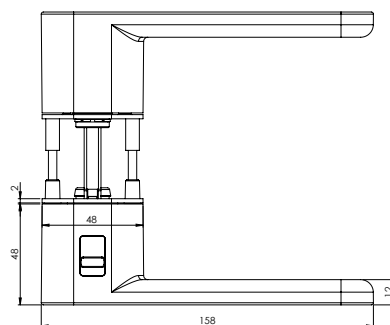

AVUS ONE

Samtgrau, Graphitschwarz

GRIFFWERK Türdrückergarnitur geeignet für den Einsatz im Privatbereich

- Drücker einseitig festdrehbar gelagert auf verdeckter Rosette mit integriertem Hochhalte Mechanismus
- Im Griff integrierte einseitige Verriegelungsmechanik mit Notentriegelung, mit Standard-Einsteckschloss verwendbar
- Gleitlager für eine dauerhafte, geschmeidige und geräuschlose Funktion ohne Wartungsaufwand
- Einseitige Verschraubung mit M4-Schrauben
- Madenschraube unsichtbar von unten eingeschraubt und mit Schraubensicherung gesichert
- 8mm Vierkantstift
- Drückergarnitur im eingebauten Zustand ohne sichtbare Schrauben/Montage- oder Demontageöffnungen im Sichtbereich
- Griffneigung einstellbar
- Standardtürstärke: 38-45 mm
- größere Türstärken über Erweiterungssets möglich

AVUS ONE
Ausführungen: UV
AVUS ONE
Options: UV

AVUS ONE

Velvet grey, graphite black

GRIFFWERK door lever handle suitable for home use

- Lever handle one-sided swivel-mounted on concealed rose with integrated retaining mechanism
- In the handle integrated one-sided locking mechanism with emergency release, usable with standard mortise lock
- Slide bearing for durable, smooth, silent and maintenance-free operation
- One-sided attached with M4 screws
- Concealed grub screw inserted from below and secured with thread lock
- 8mm square spindle
- Built-in lever handle with no visible screws/fixing or removal holes in the visible surface
- Grip inclination adjustable
- Standard door thickness: 38-45mm
- larger door thicknesses possible via extensions sets