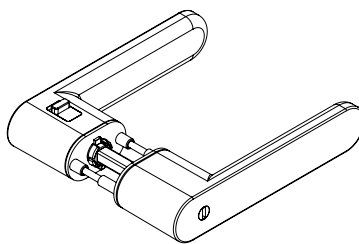

AVUS ONE

Samtgrau, Graphitschwarz

GRIFFWERK Türdrückergarnitur geeignet für den Einsatz im Privatbereich

- Drücker einseitig festdrehbar gelagert auf verdeckter Rosette mit integriertem Hochhalte Mechanismus
- Im Griff integrierte einseitige Verriegelungsmechanik mit Notentriegelung, mit Standard-Einsteckschloss verwendbar
- Gleitlager für eine dauerhafte, geschmeidige und geräuschlose Funktion ohne Wartungsaufwand
- Einseitige Verschraubung mit M4-Schrauben
- Madenschraube unsichtbar von unten eingeschraubt und mit Schraubensicherung gesichert
- 8mm Vierkantstift
- Drückergarnitur im eingebauten Zustand ohne sichtbare Schrauben/Montage- oder Demontageöffnungen im Sichtbereich
- Griffneigung einstellbar
- Standardtürstärke: 38-45 mm
- größere Türstärken über Erweiterungssets möglich

AVUS ONE
Ausführungen: UV
AVUS ONE
Options: UV

AVUS ONE

Velvet grey, graphite black

GRIFFWERK door lever handle suitable for home use

- Lever handle one-sided swivel-mounted on concealed rose with integrated retaining mechanism
- In the handle integrated one-sided locking mechanism with emergency release, usable with standard mortise lock
- Slide bearing for durable, smooth, silent and maintenance-free operation
- One-sided attached with M4 screws
- Concealed grub screw inserted from below and secured with thread lock
- 8mm square spindle
- Built-in lever handle with no visible screws/fixing or removal holes in the visible surface
- Grip inclination adjustable
- Standard door thickness: 38-45mm
- larger door thicknesses possible via extensions sets

AVUS ONE Smart-Lock
Ausführungen: links schließend
AVUS ONE Smart-Lock
Options: left closing

AVUS ONE Smart-Lock
Ausführungen: rechts schließend
AVUS ONE Smart-Lock
Options: right closing