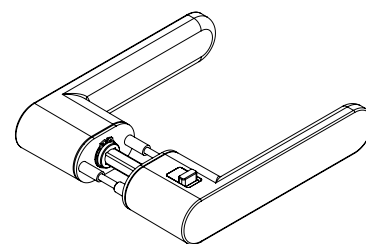

AVUS ONE

Samtgrau, Graphitschwarz

GRIFFWERK Türdrückergarnitur geeignet für den Einsatz im Privatbereich

- Drücker einseitig festdrehbar gelagert auf verdeckter Rosette mit integriertem Hochhalte Mechanismus
- Im Griff integrierte einseitige Verriegelungsmechanik mit Notentriegelung, mit Standard-Einsteckschloss verwendbar
- Gleitlager für eine dauerhafte, geschmeidige und geräuschlose Funktion ohne Wartungsaufwand
- Einseitige Verschraubung mit M4-Schrauben
- Madenschraube unsichtbar von unten eingeschraubt und mit Schraubensicherung gesichert
- 8mm Vierkantstift
- Drückergarnitur im eingebauten Zustand ohne sichtbare Schrauben/Montage- oder Demontageöffnungen im Sichtbereich
- Griffneigung einstellbar
- Standardtürstärke: 38-45 mm
- größere Türstärken über Erweiterungssets möglich

AVUS ONE
Ausführungen: UV
AVUS ONE
Options: UV

AVUS ONE

Velvet grey, graphite black

GRIFFWERK door lever handle suitable for home use

- Lever handle one-sided swivel-mounted on concealed rose with integrated retaining mechanism
- In the handle integrated one-sided locking mechanism with emergency release, usable with standard mortise lock
- Slide bearing for durable, smooth, silent and maintenance-free operation
- One-sided attached with M4 screws
- Concealed grub screw inserted from below and secured with thread lock
- 8mm square spindle
- Built-in lever handle with no visible screws/fixing or removal holes in the visible surface
- Grip inclination adjustable
- Standard door thickness: 38-45mm
- larger door thicknesses possible via extensions sets

AVUS ONE Smart-Lock
Ausführungen: links schließend
AVUS ONE Smart-Lock
Options: left closing

AVUS ONE Smart-Lock
Ausführungen: rechts schließend
AVUS ONE Smart-Lock
Options: right closing