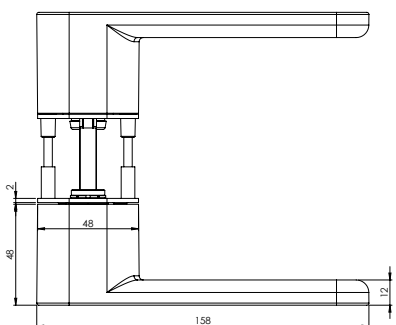

AVUS ONE

Samtgrau, Graphitschwarz

GRIFFWERK Türdrückergarnitur geeignet für den Einsatz im Privatbereich

- Drücker einseitig festdrehbar gelagert auf verdeckter Rosette mit integriertem Hochhalte Mechanismus
- Im Griff integrierte einseitige Verriegelungsmechanik mit Notentriegelung, mit Standard-Einsteckschloss verwendbar
- Gleitlager für eine dauerhafte, geschmeidige und geräuschlose Funktion ohne Wartungsaufwand
- Einseitige Verschraubung mit M4-Schrauben
- Madenschraube unsichtbar von unten eingeschraubt und mit Schraubensicherung gesichert
- 8mm Vierkantstift
- Drückergarnitur im eingebauten Zustand ohne sichtbare Schrauben/Montage- oder Demontageöffnungen im Sichtbereich
- Griffneigung einstellbar
- Standardtürstärke: 38-45 mm
- größere Türstärken über Erweiterungssets möglich

AVUS ONE
Ausführungen: UV
AVUS ONE
Options: UV

AVUS ONE

Velvet grey, graphite black

GRIFFWERK door lever handle suitable for home use

- Lever handle one-sided swivel-mounted on concealed rose with integrated retaining mechanism
- In the handle integrated one-sided locking mechanism with emergency release, usable with standard mortise lock
- Slide bearing for durable, smooth, silent and maintenance-free operation
- One-sided attached with M4 screws
- Concealed grub screw inserted from below and secured with thread lock
- 8mm square spindle
- Built-in lever handle with no visible screws/fixing or removal holes in the visible surface
- Grip inclination adjustable
- Standard door thickness: 38-45mm
- larger door thicknesses possible via extensions sets