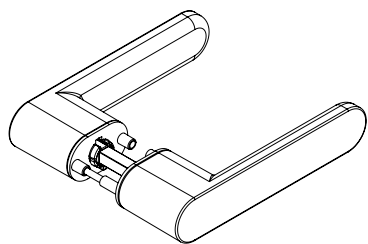

AVUS ONE

Samtgrau, Graphitschwarz

GRIFFWERK Türdrückergarnitur geeignet für den Einsatz im Privatbereich

- Drücker einseitig festdrehbar gelagert auf verdeckter Rosette mit integriertem Hochhalte Mechanismus
- Im Griff integrierte einseitige Verriegelungsmechanik mit Notentriegelung, mit Standard-Einsteckschloss verwendbar
- Gleitlager für eine dauerhafte, geschmeidige und geräuschlose Funktion ohne Wartungsaufwand
- Einseitige Verschraubung mit M4-Schrauben
- Madenschraube unsichtbar von unten eingeschraubt und mit Schraubensicherung gesichert
- 8mm Vierkantstift
- Drückergarnitur im eingebauten Zustand ohne sichtbare Schrauben/Montage- oder Demontageöffnungen im Sichtbereich
- Griffneigung einstellbar
- Standardtürstärke: 38-45 mm
- größere Türstärken über Erweiterungssets möglich

AVUS ONE
Ausführungen: UV
AVUS ONE
Options: UV

AVUS ONE

Velvet grey, graphite black

GRIFFWERK door lever handle suitable for home use

- Lever handle one-sided swivel-mounted on concealed rose with integrated retaining mechanism
- In the handle integrated one-sided locking mechanism with emergency release, usable with standard mortise lock
- Slide bearing for durable, smooth, silent and maintenance-free operation
- One-sided attached with M4 screws
- Concealed grub screw inserted from below and secured with thread lock
- 8mm square spindle
- Built-in lever handle with no visible screws/fixing or removal holes in the visible surface
- Grip inclination adjustable
- Standard door thickness: 38-45mm
- larger door thicknesses possible via extensions sets

AVUS ONE Smart-Lock
Ausführungen: links schließend
AVUS ONE Smart-Lock
Options: left closing

AVUS ONE Smart-Lock
Ausführungen: rechts schließend
AVUS ONE Smart-Lock
Options: right closing