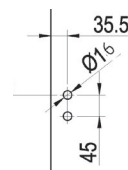

Bohrungen 3-teiliges Band
Bore hinges
3-part hinge