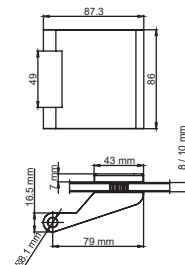

3-teiliges Band
CLASSICO
3-part hinge
CLASSICO