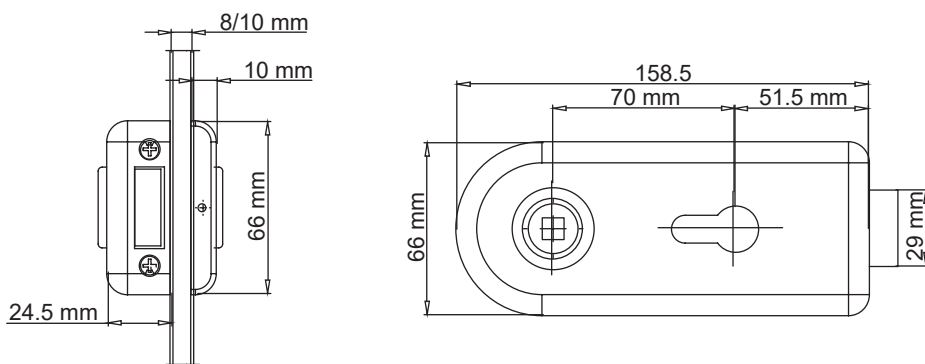

CLASSICO 1.0
ALU EV 1, Edelstahl matt

GRIFFWERK Schlosskasten geeignet für den Einsatz an Glastüren

- Vorgefertigt für 8mm Glas
- Verbesserte Drückeraufnahme mit Doppel-Klemmnuss für mehr Stabilität des Griffes
- 3-fache Drückerführung durch Stabilio-Gleitbuchsen aus Hartkunststoff außen am Cover
- ROTA-PERFECT: Zusätzlicher Führungsring für den Vierkantstift, aus wartungsfreiem Slide-Perfect
- Flüsterfalle zur geräuscharmen Nutzung des Schlosses
- Verbindung zum Drücker über passgenaue Führungsbuchsen mit passendem Zierring
- Spezial Softpad Einlage zwischen Glas und Schlosskörper
- Passend für Standard Studio-Bohrungen

CLASSICO 1.0
ALU EV 1, satin stainless steel

GRIFFWERK lock case suitable for use on glass doors

- Prepared for 8 mm glass
- Double clip spindle for improved handle attachment
- Three kind of handle leadings by plastic stabilio-sliding bushing on cover side and a special guidance element inside of inner plate
- ROTA-PERFECT: Additional guide ring for square pin, made from maintenance-free Slide-Perfect
- Soft lock for low-noise use of the lock
- Connection to lever via perfect-fitting guide bearings with matching ring
- Special softpad insert between glass and lock body
- Suitable for standard Studio drill holes