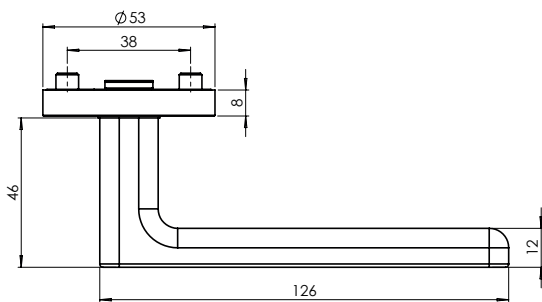

- Drücker festdrehbar gelagert auf der zweiteiligen Rosette mit integriertem Hochhalte Mechanismus
- unsichtbare Verankerung der Rosette auf dem Türblatt
- Gleitlager für eine dauerhafte, geschmeidige und geräuschlose Funktion ohne Wartungsaufwand
- Verschraubung mit M4-Schrauben
- Madenschraube unsichtbar von unten eingeschraubt und mit Schraubensicherung gesichert
- 8mm Vierkantstift
- Drückergarnitur im eingebauten Zustand ohne sichtbare Schrauben/Montage- oder Demontageöffnungen im Sichtbereich
- Drücker auch verwendbar mit Sicherheitsbeschlägen Glastürschlössern und Fenstergriffen
- Standardtürstärke: 38-45 mm
- **Klassifizierung 4|7|-|0|0|4|0|B**

MINIMAL MODERN Schraub,
 Ausführungen: BB, PZ, WC,
 Blind, RZ

*MINIMAL MODERN screw rose,
 Options: BB, PZ, WC, Blind, RZ*

MINIMAL MODERN Schraub Wechselgarnitur
 Ausführungen: PZ, RZ
 mit Knopf R2

*MINIMAL MODERN screw rose
 change set Options: PZ, RZ
 with knob R2*

MINIMAL MODERN by sieger design
 Velvet gray, cashmere gray, graphite black
 screw-on rose

GRIFFWERK door lever handle suitable for home and commercial use, tested and certified to DIN EN 1906

- Lever handle swivel-mounted on two-part rose with integrated retaining mechanism
- Concealed mounting of rose on door leaf
- Slide bearing for durable, smooth, silent and maintenance-free operation
- Attached with M4 screws
- Concealed grub screw inserted from below and secured with thread lock
- 8mm square spindle
- Built-in lever handle with no visible screws/fixing or removal holes in the visible surface
- Lever handle also suitable for security fittings, glass door locks and window handles
- Standard door thickness: 38-45mm
- **Classification 4|7|-|0|0|4|0|B**