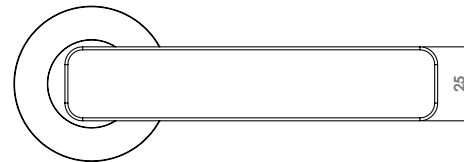

- Drücker festdrehbar gelagert auf der zweiteiligen Rosette mit integriertem Hochhalte Mechanismus
- unsichtbare Verankerung der Rosette auf dem Türblatt
- Gleitlager für eine dauerhafte, geschmeidige und geräuschlose Funktion ohne Wartungsaufwand
- Verschraubung mit M4-Schrauben
- Madenschraube unsichtbar von unten eingeschraubt und mit Schraubensicherung gesichert
- 8mm Vierkantstift
- Drückergarnitur im eingebauten Zustand ohne sichtbare Schrauben/Montage- oder Demontageöffnungen im Sichtbereich
- Drücker auch verwendbar mit Sicherheitsbeschlägen Glastürschlössern und Fenstergriffen
- Standardtürstärke: 38-45 mm
- **Klassifizierung 4|7|-|0|0|4|0|B**

MINIMAL MODERN Schraub,
 Ausführungen: BB, PZ, WC,
 Blind, RZ

*MINIMAL MODERN screw rose,
 Options: BB, PZ, WC, Blind, RZ*

MINIMAL MODERN Schraub Wechselgarnitur
 Ausführungen: PZ, RZ
 mit Knopf R2

*MINIMAL MODERN screw rose
 change set Options: PZ, RZ
 with knob R2*

MINIMAL MODERN by sieger design
 Velvet gray, cashmere gray, graphite black
 screw-on rose

GRIFFWERK door lever handle suitable for home and commercial use, tested and certified to DIN EN 1906

- Lever handle swivel-mounted on two-part rose with integrated retaining mechanism
- Concealed mounting of rose on door leaf
- Slide bearing for durable, smooth, silent and maintenance-free operation
- Attached with M4 screws
- Concealed grub screw inserted from below and secured with thread lock
- 8mm square spindle
- Built-in lever handle with no visible screws/fixing or removal holes in the visible surface
- Lever handle also suitable for security fittings, glass door locks and window handles
- Standard door thickness: 38-45mm
- **Classification 4|7|-|0|0|4|0|B**