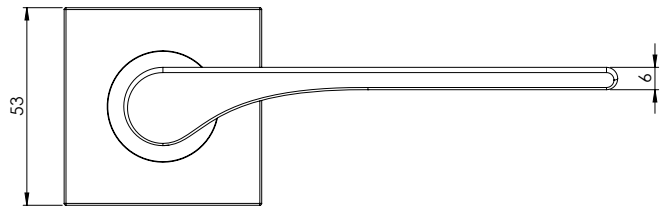

LEAF LIGHT ECKIG by sieger design
 Samtgrau, Kaschmirgrau, Graphitschwarz
 Schraubtechnik

GRIFFWERK Türdrückergarnitur geeignet für den Einsatz im Privat- und Objektbereich, geprüft und zertifiziert nach DIN EN 1906

- Drücker festdrehbar gelagert auf der zweiteiligen Rosette mit integriertem Hochhalte Mechanismus
- unsichtbare Verankerung der Rosette auf dem Türblatt
- Gleitlager für eine dauerhafte, geschmeidige und geräuschlose Funktion ohne Wartungsaufwand
- Verschraubung mit M4-Schrauben
- Madenschraube unsichtbar von unten eingeschraubt und mit Schraubensicherung gesichert
- 8mm Vierkantstift
- Drückergarnitur im eingebauten Zustand ohne sichtbare Schrauben/Montage- oder Demontageöffnungen im Sichtbereich
- Drücker auch verwendbar mit Sicherheitsbeschlägen, Glastürschlössern und Fenstergriffen
- Standardtürstärke: 38-45 mm
- **Klassifizierung 4|7|-|0|4|0|B**

LEAF LIGHT SQUARE by sieger design
 Velvet gray, cashmere gray, graphite black
 screw-on rose

GRIFFWERK door lever handle suitable for home and commercial use, tested and certified to DIN EN 1906

- Lever handle swivel-mounted on two-part rose with integrated retaining mechanism
- Concealed mounting of rose on door leaf
- Slide bearing for durable, smooth, silent and maintenance-free operation
- Attached with M4 screws
- Concealed grub screw inserted from below and secured with thread lock
- 8mm square spindle
- Built-in lever handle with no visible screws/fixing or removal holes in the visible surface
- Lever handle also suitable for security fittings, glass door locks and window handles
- Standard door thickness: 38-45mm
- **Classification 4|7|-|0|4|0|B**

LEAF LIGHT Schraub eckig,
 Ausführung: BB
 LEAF LIGHT screw rose square,
 Option: BB

LEAF LIGHT Schraub eckig,
 Ausführung: PZ
 LEAF LIGHT screw rose square,
 Option: PZ

LEAF LIGHT Schraub eckig,
 Ausführung: WC
 LEAF LIGHT screw rose square,
 Option: WC