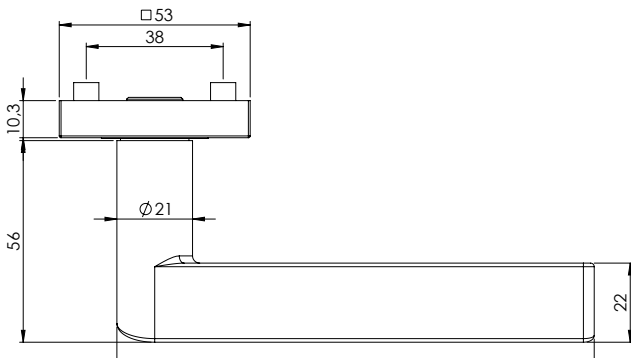

- Drücker festdrehbar gelagert auf der zweiteiligen Rosette mit integriertem Hochhalte Mechanismus
- unsichtbare Verankerung der Rosette auf dem Türblatt
- Gleitlager für eine dauerhafte, geschmeidige und geräuschlose Funktion ohne Wartungsaufwand
- Verschraubung mit M4-Schrauben
- Madenschraube unsichtbar von unten eingeschraubt und mit Schraubensicherung gesichert
- 8mm Vierkantstift
- Drückergarnitur im eingebauten Zustand ohne sichtbare Schrauben/Montage- oder Demontageöffnungen im Sichtbereich
- Drücker auch verwendbar mit Sicherheitsbeschlägen, Glastürschlössern und Fenstergriffen
- Standardtürstärke: 38-45 mm
- **Klassifizierung 4|7|-|0|4|0|B**

LEAF LIGHT SQUARE by sieger design
 Velvet gray, cashmere gray, graphite black
 screw-on rose

GRIFFWERK door lever handle suitable for home and commercial use, tested and certified to DIN EN 1906

- Lever handle swivel-mounted on two-part rose with integrated retaining mechanism
- Concealed mounting of rose on door leaf
- Slide bearing for durable, smooth, silent and maintenance-free operation
- Attached with M4 screws
- Concealed grub screw inserted from below and secured with thread lock
- 8mm square spindle
- Built-in lever handle with no visible screws/fixing or removal holes in the visible surface
- Lever handle also suitable for security fittings, glass door locks and window handles
- Standard door thickness: 38-45mm
- **Classification 4|7|-|0|4|0|B**

LEAF LIGHT Schraub eckig,
 Ausführung: BB
 LEAF LIGHT screw rose square,
 Option: BB

LEAF LIGHT Schraub eckig,
 Ausführung: PZ
 LEAF LIGHT screw rose square,
 Option: PZ

LEAF LIGHT Schraub eckig,
 Ausführung: WC
 LEAF LIGHT screw rose square,
 Option: WC