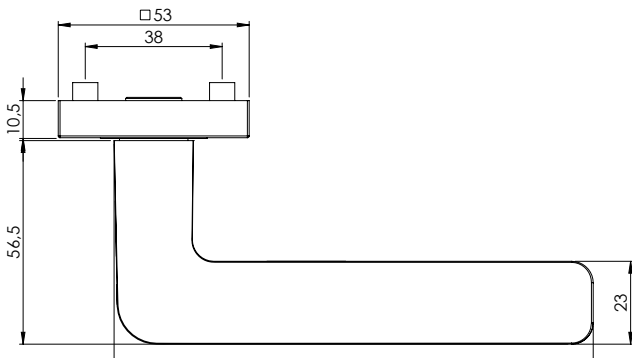

REMOTE ECKIG

Samtgrau, Kaschmirgrau, Graphitschwarz
Schraubtechnik

GRIFFWERK Türdrückergarnitur geeignet für den Einsatz im Privat- und Objektbereich, geprüft und zertifiziert nach DIN EN 1906

- Drücker festdrehbar gelagert auf der zweiteiligen Rosette mit integriertem Hochhalte Mechanismus
- unsichtbare Verankerung der Rosette auf dem Türblatt
- Gleitlager für eine dauerhafte, geschmeidige und geräuschlose Funktion ohne Wartungsaufwand
- Verschraubung mit M4-Schrauben
- Madenschraube unsichtbar von unten eingeschraubt und mit Schraubensicherung gesichert
- 8mm Vierkantstift
- Drückergarnitur im eingebauten Zustand ohne sichtbare Schrauben/Montage- oder Demontageöffnungen im Sichtbereich
- Drücker auch verwendbar mit Sicherheitsbeschlägen, Glastürschlössern und Fenstergriffen
- Standardtürstärke: 38-45 mm
- **Klassifizierung 4|7|-|0|0|4|0|B**

REMOTE SQUARE

Velvet gray, cashmere gray, graphite black,
screw-on rose

GRIFFWERK door lever handle suitable for home and commercial use, tested and certified to DIN EN 1906

- Lever handle swivel-mounted on two-part rose with integrated retaining mechanism
- Concealed mounting of rose on door leaf
- Slide bearing for durable, smooth, silent and maintenance-free operation
- Attached with M4 screws
- Concealed grub screw inserted from below and secured with thread lock
- 8mm square spindle
- Built-in lever handle with no visible screws/fixing or removal holes in the visible surface
- Lever handle also suitable for security fittings, glass door locks and window handles
- Standard door thickness: 38-45mm
- **Classification 4|7|-|0|0|4|0|B**

REMOTE Schraub eckig,
Ausführung: BB
AVUS screw rose square,
Option: BB

REMOTE Schraub eckig,
Ausführung: PZ
AVUS screw rose square,
Option: PZ

REMOTE Schraub eckig,
Ausführung: WC
AVUS screw rose square,
Option: WC