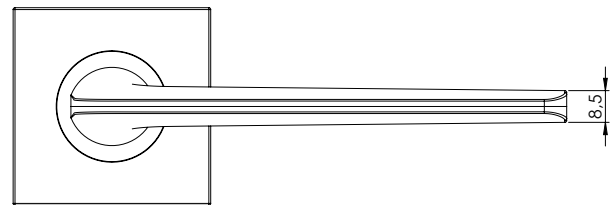

REMOTE ECKIG

Samtgrau, Kaschmirgrau, Graphitschwarz
Schraubtechnik

GRIFFWERK Türdrückergarnitur geeignet für den Einsatz im Privat- und Objektbereich, geprüft und zertifiziert nach DIN EN 1906

- Drücker festdrehbar gelagert auf der zweiteiligen Rosette mit integriertem Hochhalte Mechanismus
- unsichtbare Verankerung der Rosette auf dem Türblatt
- Gleitlager für eine dauerhafte, geschmeidige und geräuschlose Funktion ohne Wartungsaufwand
- Verschraubung mit M4-Schrauben
- Madenschraube unsichtbar von unten eingeschraubt und mit Schraubensicherung gesichert
- 8mm Vierkantstift
- Drückergarnitur im eingebauten Zustand ohne sichtbare Schrauben/Montage- oder Demontageöffnungen im Sichtbereich
- Drücker auch verwendbar mit Sicherheitsbeschlägen, Glastürschlössern und Fenstergriffen
- Standardtürstärke: 38-45 mm
- **Klassifizierung 4|7|-|0|0|4|0|B**

REMOTE SQUARE

Velvet gray, cashmere gray, graphite black,
screw-on rose

GRIFFWERK door lever handle suitable for home and commercial use, tested and certified to DIN EN 1906

- Lever handle swivel-mounted on two-part rose with integrated retaining mechanism
- Concealed mounting of rose on door leaf
- Slide bearing for durable, smooth, silent and maintenance-free operation
- Attached with M4 screws
- Concealed grub screw inserted from below and secured with thread lock
- 8mm square spindle
- Built-in lever handle with no visible screws/fixing or removal holes in the visible surface
- Lever handle also suitable for security fittings, glass door locks and window handles
- Standard door thickness: 38-45mm
- **Classification 4|7|-|0|0|4|0|B**

REMOTE Schraub eckig,
Ausführung: BB
AVUS screw rose square,
Option: BB

REMOTE Schraub eckig,
Ausführung: PZ
AVUS screw rose square,
Option: PZ

REMOTE Schraub eckig,
Ausführung: WC
AVUS screw rose square,
Option: WC