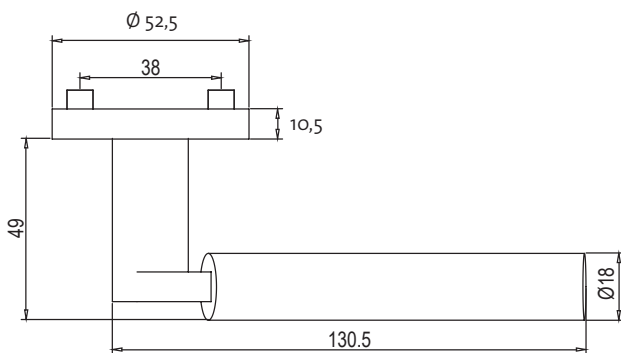

RAFFAELLA

Chrom/Perla Silbermatt, Schraubtechnik

GRIFFWERK Türdrücker garnitur geeignet für den Einsatz im Privat- und Objektbereich, geprüft und zertifiziert nach DIN EN 1906

- Drücker festdrehbar gelagert auf der zweiteiligen Rosette mit integriertem Hochhalte Mechanismus
- unsichtbare Verankerung der Rosette auf dem Türblatt
- Gleitlager für eine dauerhafte, geschmeidige und geräuschlose Funktion ohne Wartungsaufwand
- Verschraubung mit M4-Schrauben
- Madenschraube unsichtbar von unten eingeschraubt und mit Schraubensicherung gesichert
- 8mm Vierkantstift
- Drücker garnitur im eingebauten Zustand ohne sichtbare Schrauben/Montage- oder Demontageöffnungen im Sichtbereich
- Drücker auch verwendbar mit Sicherheitsbeschlägen, Glastürschlössern und Fenstergriffen
- Standardtürstärke: 38-45 mm
- **Klassifizierung 4|7|-|0|0|4|0|B**

RAFFAELLA Schraub
Ausführungen:
BB, PZ, WC

RAFFAELLA screw rose
Options: BB, PZ, WC

RAFFAELLA Schraub Wechselgarnitur
Ausführungen: PZ
mit Knopf R21

RAFFAELLA screw rose change set
Options: PZ
with knob R21

RAFFAELLA

chrome/perla silver mat, screw-on rose

GRIFFWERK door lever handle suitable for home and commercial use, tested and certified to DIN EN 1906

- Lever handle swivel-mounted on two-part rose with integrated retaining mechanism
- Concealed mounting of rose on door leaf
- Slide bearing for durable, smooth, silent and maintenance-free operation
- Attached with M4 screws
- Concealed grub screw inserted from below and secured with thread lock
- 8mm square spindle
- Built-in lever handle with no visible screws/fixing or removal holes in the visible surface
- Lever handle also suitable for security fittings, glass door locks and window handles
- Standard door thickness: 38-45mm
- **Classification 4|7|-|0|0|4|0|B**